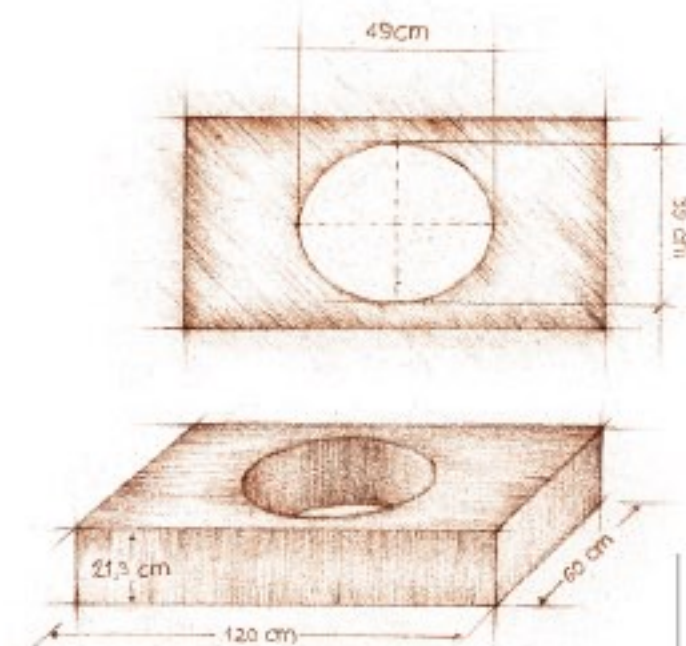

CANAPA

T1LMA - 52X43X18
LAVABO
LIBERTY MATTONE

MENTA

T1LCA - 52X43X18
LAVABO
LIBERTY CANAPA

BIANCO

T1LME - 52X43X18
LAVABO
LIBERTY MENTA

T1L - 52X43X18
LAVABO
BIANCO

T2
BASE IN LEGNO DA PIASTRELLARE
(LEGNO MULTISTRATO DI CONIFERA, SPESSORE MM 15)
120x60x21,3 CON FORO OVALE 49x39